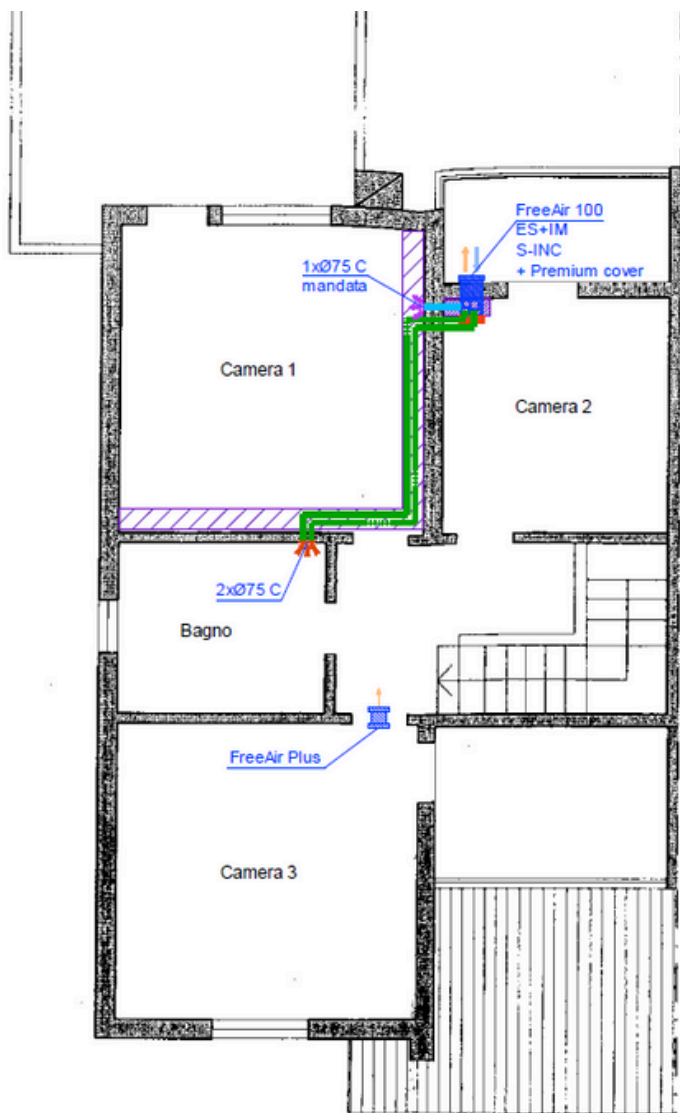

# INSTALLAZIONE bluMartin

Esempio di installazione due bluMartin freeAir100 in una casa in ristrutturazione

## Legenda:

- Tubo di estrazione a sezione indicativa preliminare - Ø90 o Ø75 mm
- Tubo di immissione a sezione indicativa preliminare - Ø90 o Ø75 mm
- Flusso aria indicativo di estrazione
- Flusso aria indicativo di mandata
- ▨ Controparete/controsoffitto in cartongesso indicativo

### Legenda:

- Tubo di estrazione a sezione indicativa  
preliminare - Ø90 o Ø75 mm
- Tubo di immissione a sezione indicativa  
preliminare - Ø90 o Ø75 mm
- ➔ Flusso aria indicativo di estrazione
- ➔ Flusso aria indicativo di mandata
- Controparete/controsoffitto in  
cartongesso indicativo