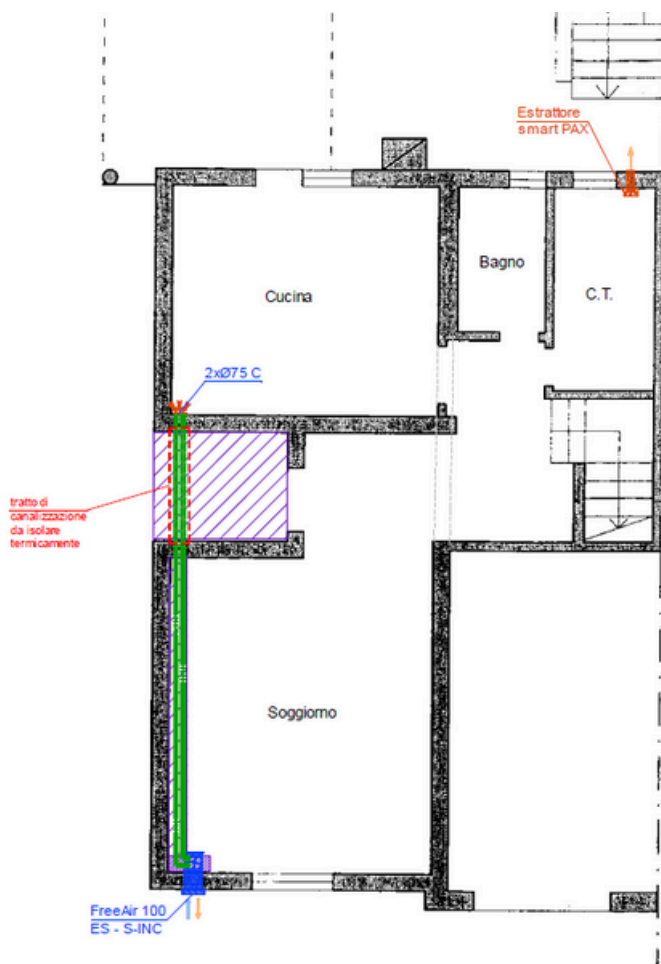

# INSTALLAZIONE bluMartin

Esempio di installazione due bluMartin freeAir100 in una casa in ristrutturazione

## Legenda:

- Tubo di estrazione a sezione indicativa preliminare - Ø90 o Ø75 mm
- Tubo di immissione a sezione indicativa preliminare - Ø90 o Ø75 mm
- Flusso aria indicativo di estrazione
- Flusso aria indicativo di mandata
- ▨ Controparete/controsoffitto in cartongesso indicativo

### Legenda:

- Tubo di estrazione a sezione indicativa  
preliminare - Ø90 o Ø75 mm
- Tubo di immissione a sezione indicativa  
preliminare - Ø90 o Ø75 mm
- ➔ Flusso aria indicativo di estrazione
- ➔ Flusso aria indicativo di mandata
- Controparete/controsoffitto in  
cartongesso indicativo