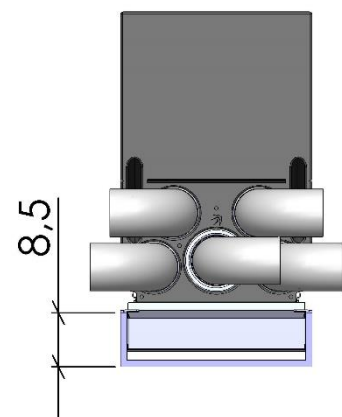

Finiture interne unità freeAir100

Pannello standard bianco lucido o tintegeabile

Front Cover III (-5dB) lucida o tintegeabile

Premium Cover (-12dB) tintegeabile

MISURE

Pannello Standard

Front Cover III

Premium Cover