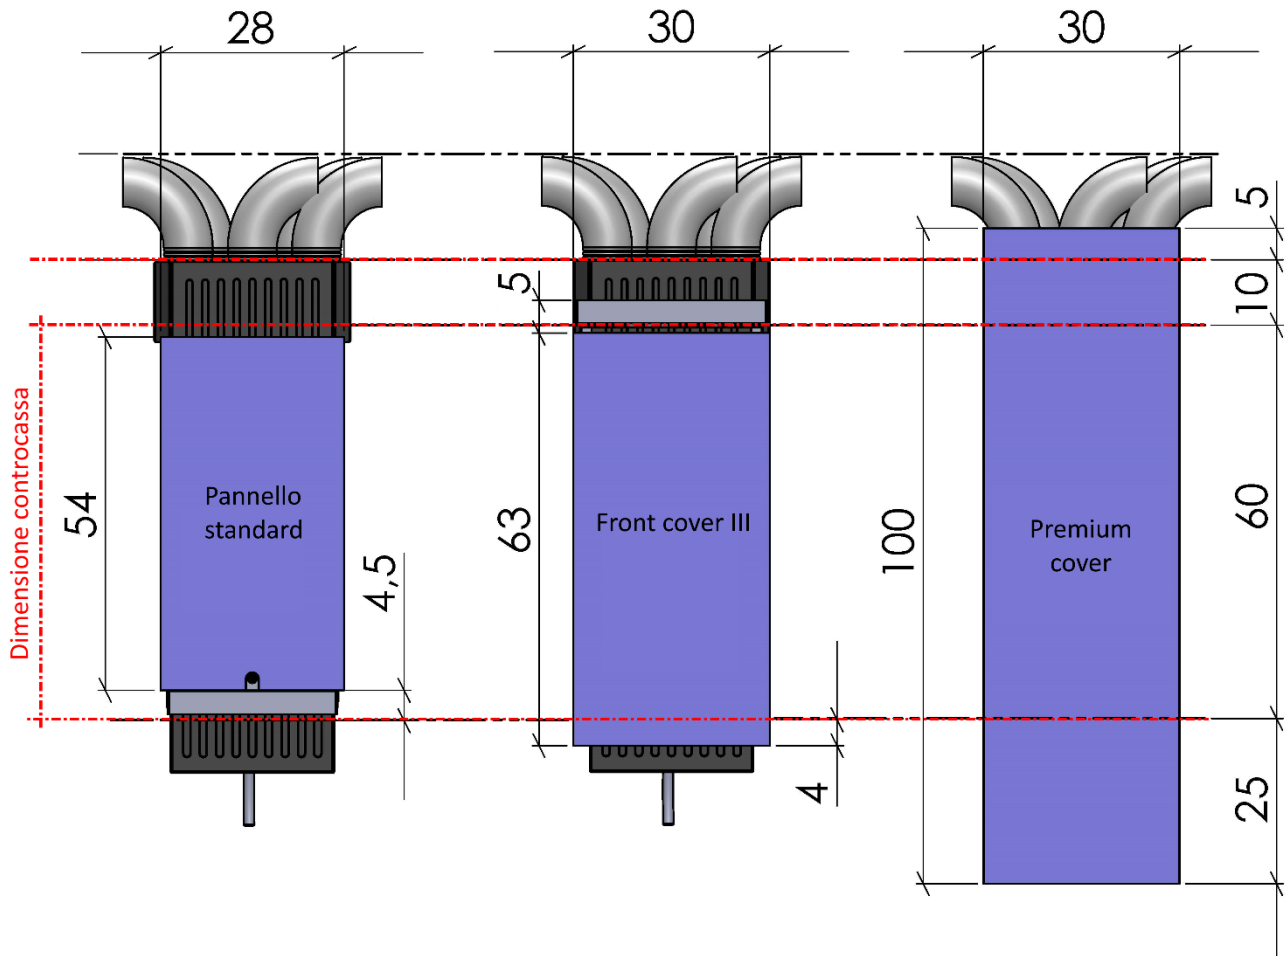

Finiture interne unità freeAir100

Pannello standard bianco lucido o tintegeabile

Front Cover III (-5dB) lucida o tintegeabile

Premium Cover (-12dB) tintegeabile

MISURE

Pannello Standard

Front Cover III

Premium Cover