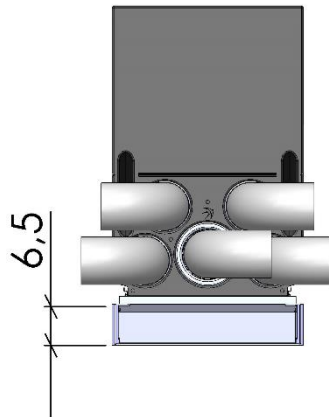

Finiture interne unità freeAir100

Pannello standard bianco lucido o tintegeabile

Front Cover III (-5dB) lucida o tintegeabile

Premium Cover (-12dB) tintegeabile

MISURE

Pannello Standard

Front Cover III

Premium Cover