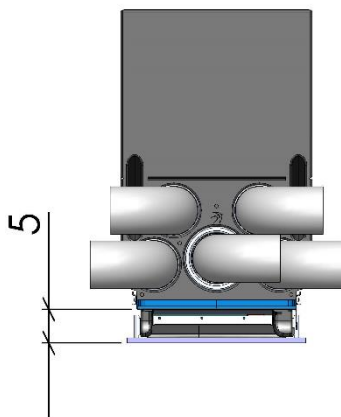

Finiture interne unità freeAir100

Pannello standard bianco lucido o tintegeabile

Front Cover III (-5dB) lucida o tintegeabile

Premium Cover (-12dB) tintegeabile

MISURE

Pannello Standard

Front Cover III

Premium Cover